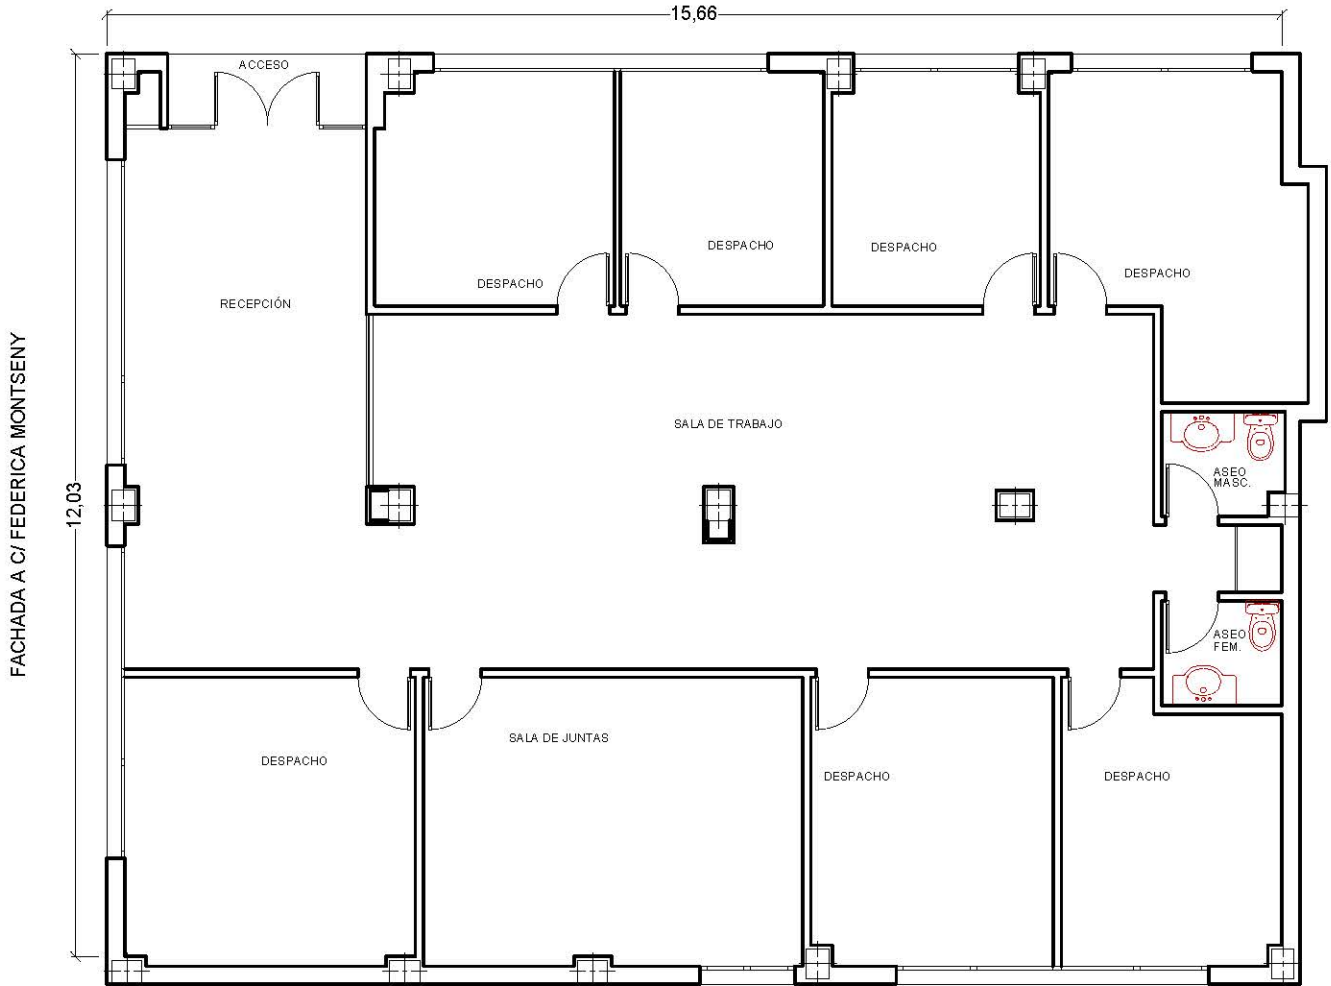

FACHADA A C/ FRANCISCO JAVIER SAUQUILLO

LOCAL COMERCIAL 1

SUPERFICIE UTIL

TOTAL	183.18 m ²
-------	-----------------------

SUPERFICIE CONSTRUIDA

TOTAL	195.79 m ²
-------	-----------------------

LOCALIZACIÓN EN EL EDIFICIO

SITUACIÓN

ESCALA

NOTAS:

-AMUEBLAMIENTO NO INCLUIDO

LOCAL COMERCIAL EN ALCOBENDAS

C/ FEDERICA MONTSENY nº 6, ENTRADA POR F.J. SAUQUILLO