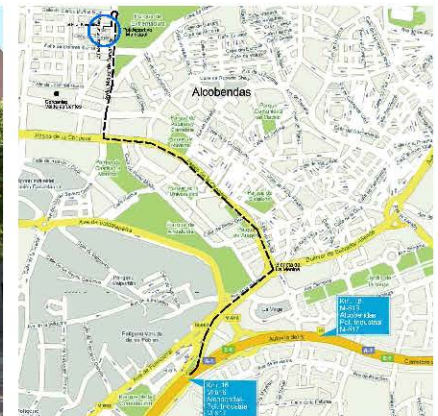

FACHADA A C/ FRANCISCO JAVIER SAUQUILLO

LOCAL COMERCIAL 1

SUPERFICIE UTIL

TOTAL	183.18 m ²
-------	-----------------------

SUPERFICIE CONSTRUIDA

TOTAL	195.79 m ²
-------	-----------------------

LOCALIZACIÓN EN EL EDIFICIO

SITUACIÓN

ESCALA

NOTAS:

-AMUEBLAMIENTO NO INCLUIDO

LOCAL COMERCIAL EN ALCOBENDAS

C/ FEDERICA MONTSENY nº 6, ENTRADA POR F.J. SAUQUILLO