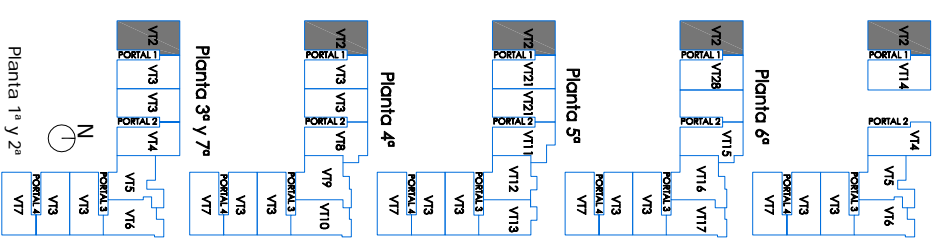

VIVIENDA TIPO VT2

ESTANCIAS Y SUPERFICIES

Salón-comedor	22,76 m ²
Cocina	12,01 m ²
Vestibulo	2,88 m ²
Dormitorio 1	12,75 m ²
Dormitorio 2	9,90 m ²
Dormitorio 3	9,40 m ²
Baño 1	4,04 m ²
Baño 2	3,50 m ²
Distribuidor	5,18 m ²
Total útil interior	82,42 m²
Tendedero	3,81 m ²
Terraza	9,59 m ²
Total útil privativa	95,82 m²
Total útil computable	89,12 m²